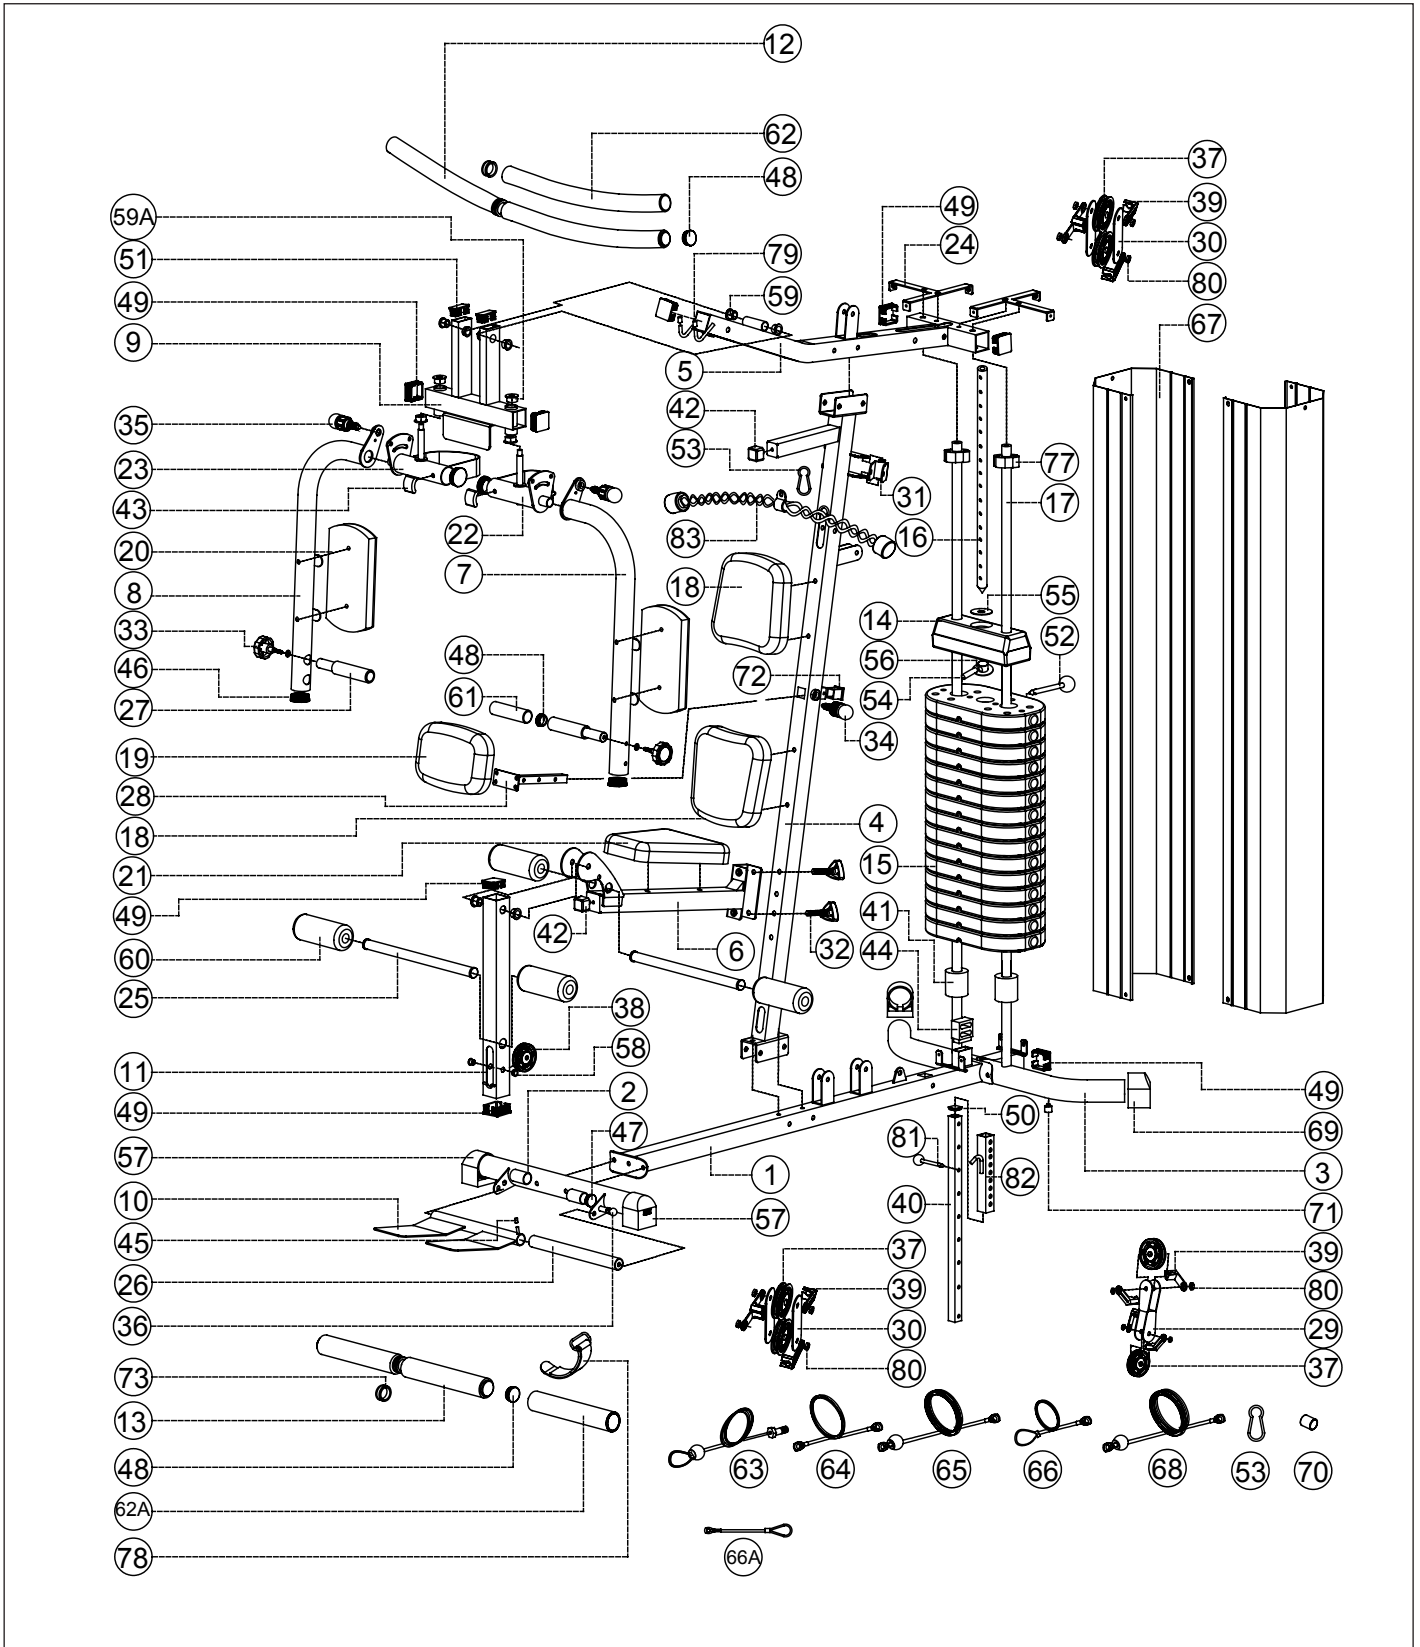

SEZNAM NÁHRADNÍCH DÍLŮ: MULTIGYM

SEZNAM NÁHRADNÍCH DÍLŮ: MULTIGYM

Teil Nr.	Bezeichnung	Stück	Ersatzteil-Nr. für 07752-600
1	Grundrahmen	1	68007210
2	Bodenrohr vorne	1	68007211
3	Bodenrohr hinten	1	68007212
4	Standrohreinheit	1	68007213
5	Firstrohr	1	68007214
6	Sitzrohr	1	68007185
7	Butterflybügel links	1	68007186
8	Butterflybügel rechts	1	68007187
9	Bügelaufnahme	1	68007215
10	Trittplatte	1	68007216
11	Beincurler	1	68007190
12	Latissimusstange	1	68007011
13	Kurzgriff	1	68007012
14	obere Gewichtsplatte	1	68007013
15	untere Gewichtsplatte	15	68007014
16	Gewichtsmitnahmerohr	1	68007217
17	Gewichtsführungsrohr	2	68007016
18	Rückenpolster (Endstück)	2	68007017
19	Rückenpolster (Mittelstück)	1	68007018
20	Polster zum Butterflybügel	2	68007019
21	Sitzpolster	1	68007020
22	Aufnahme für Butterflybügel links	1	68007191
23	Aufnahme für Butterflybügel rechts	1	68007192
24	Aufnahme für Gewichtsturmverkleidung	2	68007218
25	Querrohr zum Beincurler	2	68007197
26	Achse für Trittplatte	1	68007025
27	Handgriff	2	68007026
28	Brustunterstützung	1	68007027
29	Doppelrollenaufnahme 90°	1	68007198
30	Doppelrollenaufnahme parallel	4	68007199
31	Einfachrollenaufnahme (U)	2	68007200
32	Griffschraube M10x1,5x68	2	68007031
33	Griffschraube D=60 M8x1,25x20	2	68007032
34	Griffschraube mit Sicherungsbolzen D=30 M16x1,5x29	1	68007033
35	Griffschraube mit Sicherungsbolzen D=38 M16x1,5x18	2	68007034
36	Griffschraube mit Sicherungsbolzen SR 14 M6 x 26	1	68007035
37	Seilrolle breit	12	68007219
38	Seilrolle schmal	5	68007220
39	Einziehschutz für Seilrolle	24	68007221
40	Absteckrohr für Seilspanner	1	68007222
41	Puffer D60/26 x 95	2	68007040
42	Puffer 35 x 35 x 25	2	68007041
43	Puffer R23 x 35 y35	2	68007042
44	Puffer 50 x 30 x 48	1	68007043
45	Puffer D9/5,8 x 13	1	68007044
46	Lamellenstopfen D50,8 x 16	2	68007045
47	Stopfen D31,8 x 19	4	68007046
48	Lamellenstopfen D25,4 x 28	6	68007047
49	Lamellenstopfen 50 x 50 x 20	8	68007048
50	Stopfen 25x25 x 20	1	68007233
51	Lamellenstopfen 25 x 50	2	68007050
52	Sperrriegel Gewichtsplatte	1	68007051
53	Schäkel	2	68007052
54	Sperrriegel oben	1	68007053
55	Scheibe D47,5/13 x 3	1	68007054
56	Gewichtsaufnahme	1	68007055
57	Bodenschoner mit Höhenversellung	2	68007056
58	Gleitlager D18/10,2 x14,5	10	68007057
59	Gleitlager D21,5/10,2 x 7,5	8	68007058