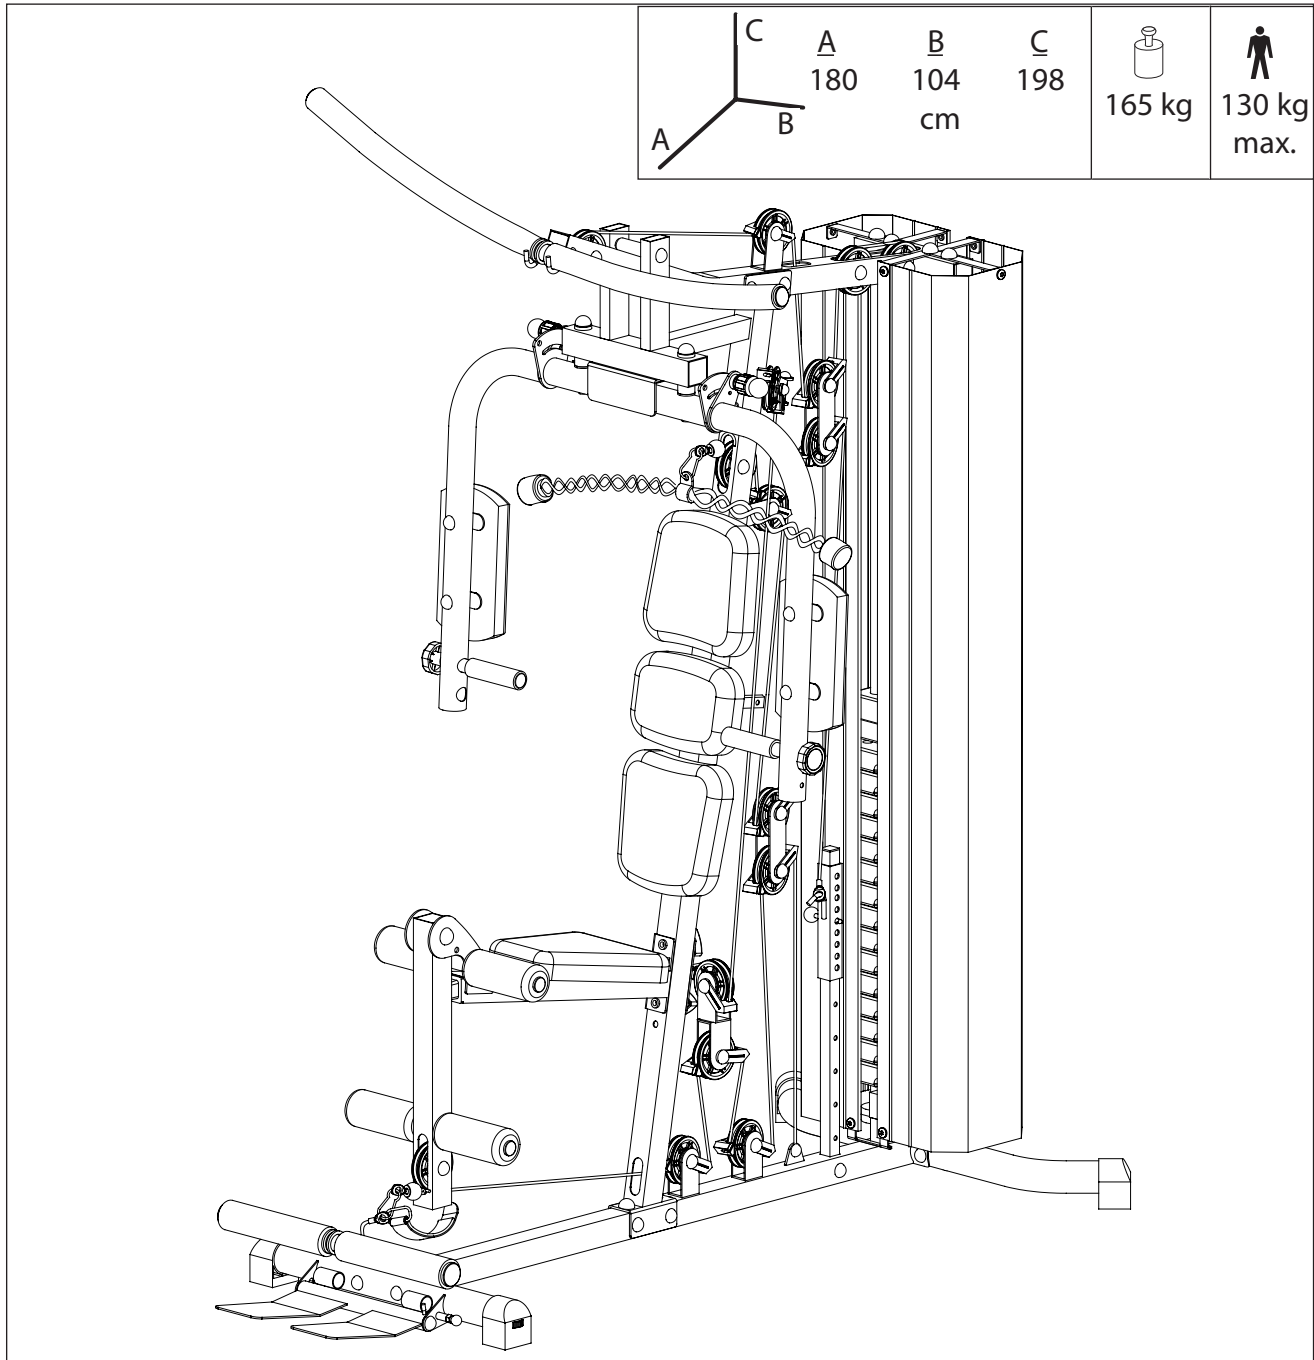

KETTLER

„MULTI GYM“

Seznam náhradních dílů

Art.-Nr. 07752-600

CZ

FREIZEIT MARKE KETTLER